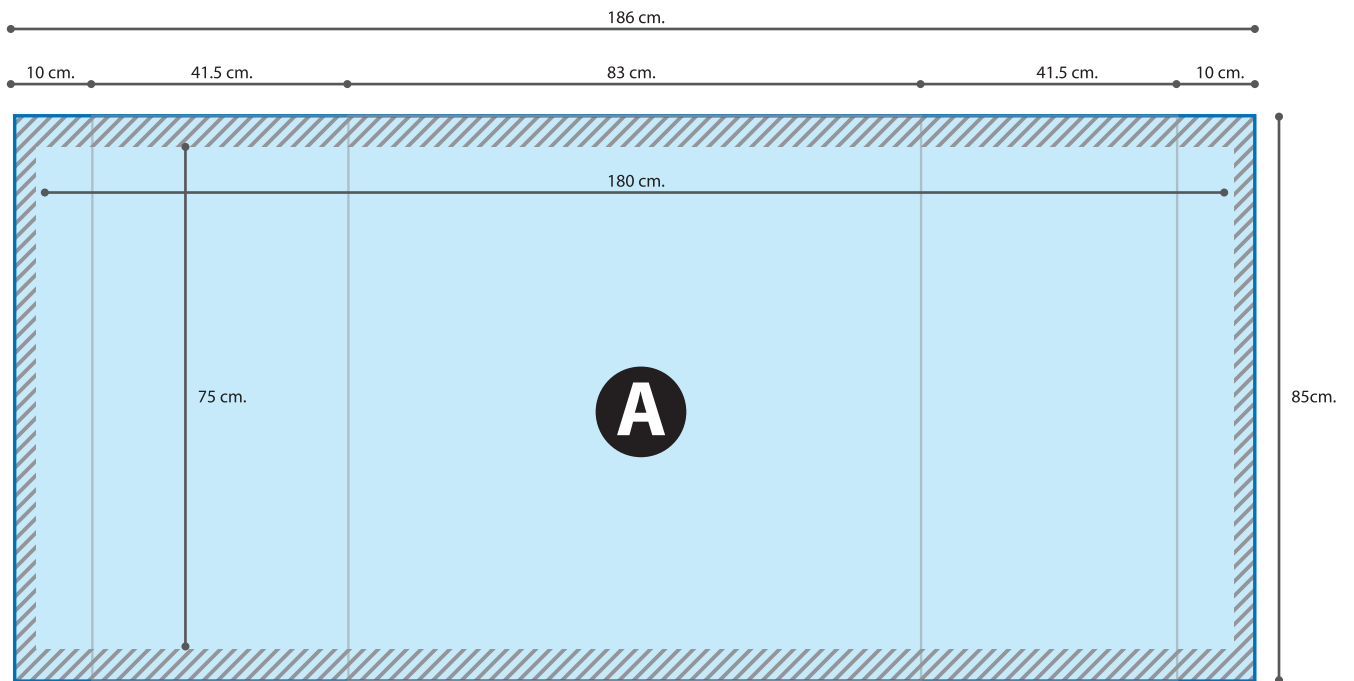

SIZE For Design :: Promotion Counter CR.

 ระยะเวลาข้อมูล

 พื้นที่ด้านหลัง

 พื้นที่แสดงข้อมูล

 พื้นที่พิมพ์ทั้งหมด